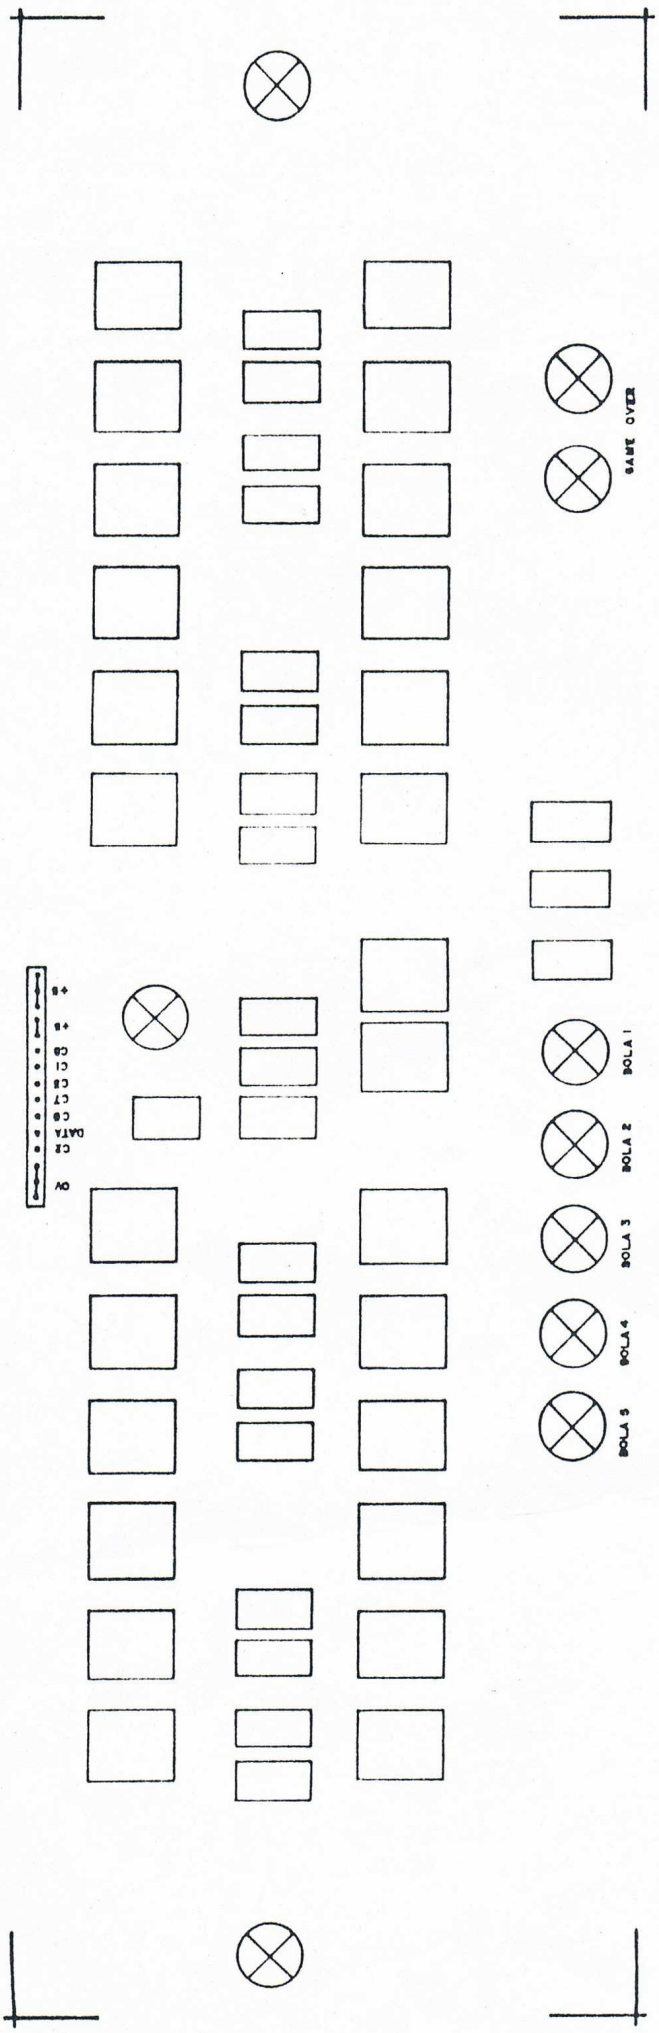

IDSA - PIN-BALL

MANUAL DE SERVICIO

mantenimiento

IDEAS Y DISEÑOS, S.A.

IDSA

PIN-BALL Ref.VI

FECHA 31-4-85

CIRCUITO IMP PARA PIN-BALL	
PROYECTO	105A
FECHA	28-5-85
ESCALA	1/1
MODELO	VI-101

CONTEO DE BOLAS

CIRCUITO IMPRESA P1M-5	
PROYECTO	10SA
FECHA	28-5-0
ESCALA	
MODELO	VI

5

UNIDAD DE BONOS
UNIDAD DE LOTERIA

VI-104

NOTA.

C4 SOLO UNIDAD DE LOTERIA
C6 SOLO " - BONOS

CIRCUITO IMP. PARA PIN-BALL	
PROYECTO	IDSA
FECHA	29-5-85
ESCALA	
MODELO	VI-104

6

7

CIRCUITO IMP PARA P/N-BALL	
PROYECTO	IDSA
FECHA	29-5-85
ESCALA	
MODELO	VI-103

8

CIRCUITO INT. PARA PIN-BALL	
PROYECTO	IDSA
FECHA	20-5-85
ESCALA	

6

PROYECTO	800
FECHA	2-1-68
ELABORADO	...
REVISADO	...
APROBADO	...