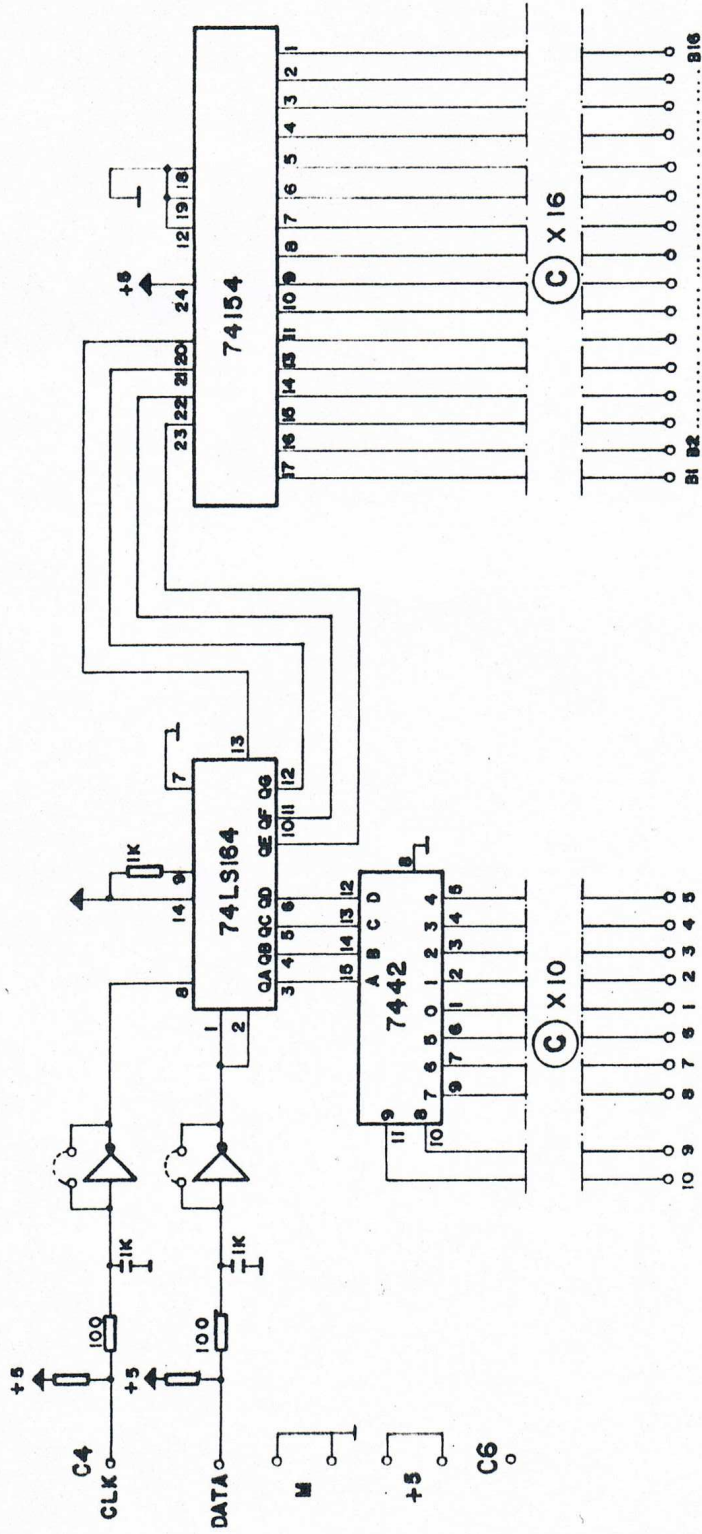

IDSA - PIN-BALL

MANUAL DE SERVICIO

mantenimiento

IDEAS Y DISEÑOS, S.A.

IDSA

PIN-BALL Ref.VI

FECHA 31-4-85

CIRCUITO IMP PARA PIN-BALL	
PROYECTO	105A
FECHA	28-5-85
ESCALA	1/1
MODELO	VI-101

CONTEO DE BOLAS

CIRCUITO IMPRESA P1M-5	
PROYECTO	10SA
FECHA	28-5-0
ESCALA	
MODELO	VI

5

UNIDAD DE BONOS
UNIDAD DE LOTERIA

VI-104

NOTA.

C4 SOLO UNIDAD DE LOTERIA
C6 SOLO " - BONOS

CIRCUITO IMP. PARA PIN-BALL	
PROYECTO	IDSA
FECHA	29-5-85
ESCALA	
MODELO	VI-104

6

7

CIRCUITO IMP PARA P/N-BALL	
PROYECTO	IDSA
FECHA	29-5-85
ESCALA	
MODELO	VI-103

8

CIRCUITO INT. PARA PIN-BALL	
PROYECTO	IDSA
FECHA	20-5-85
ESCALA	

6

PROYECTO	800
FECHA	2-1-68
ELABORADO	...
REVISADO	...
APROBADO	...