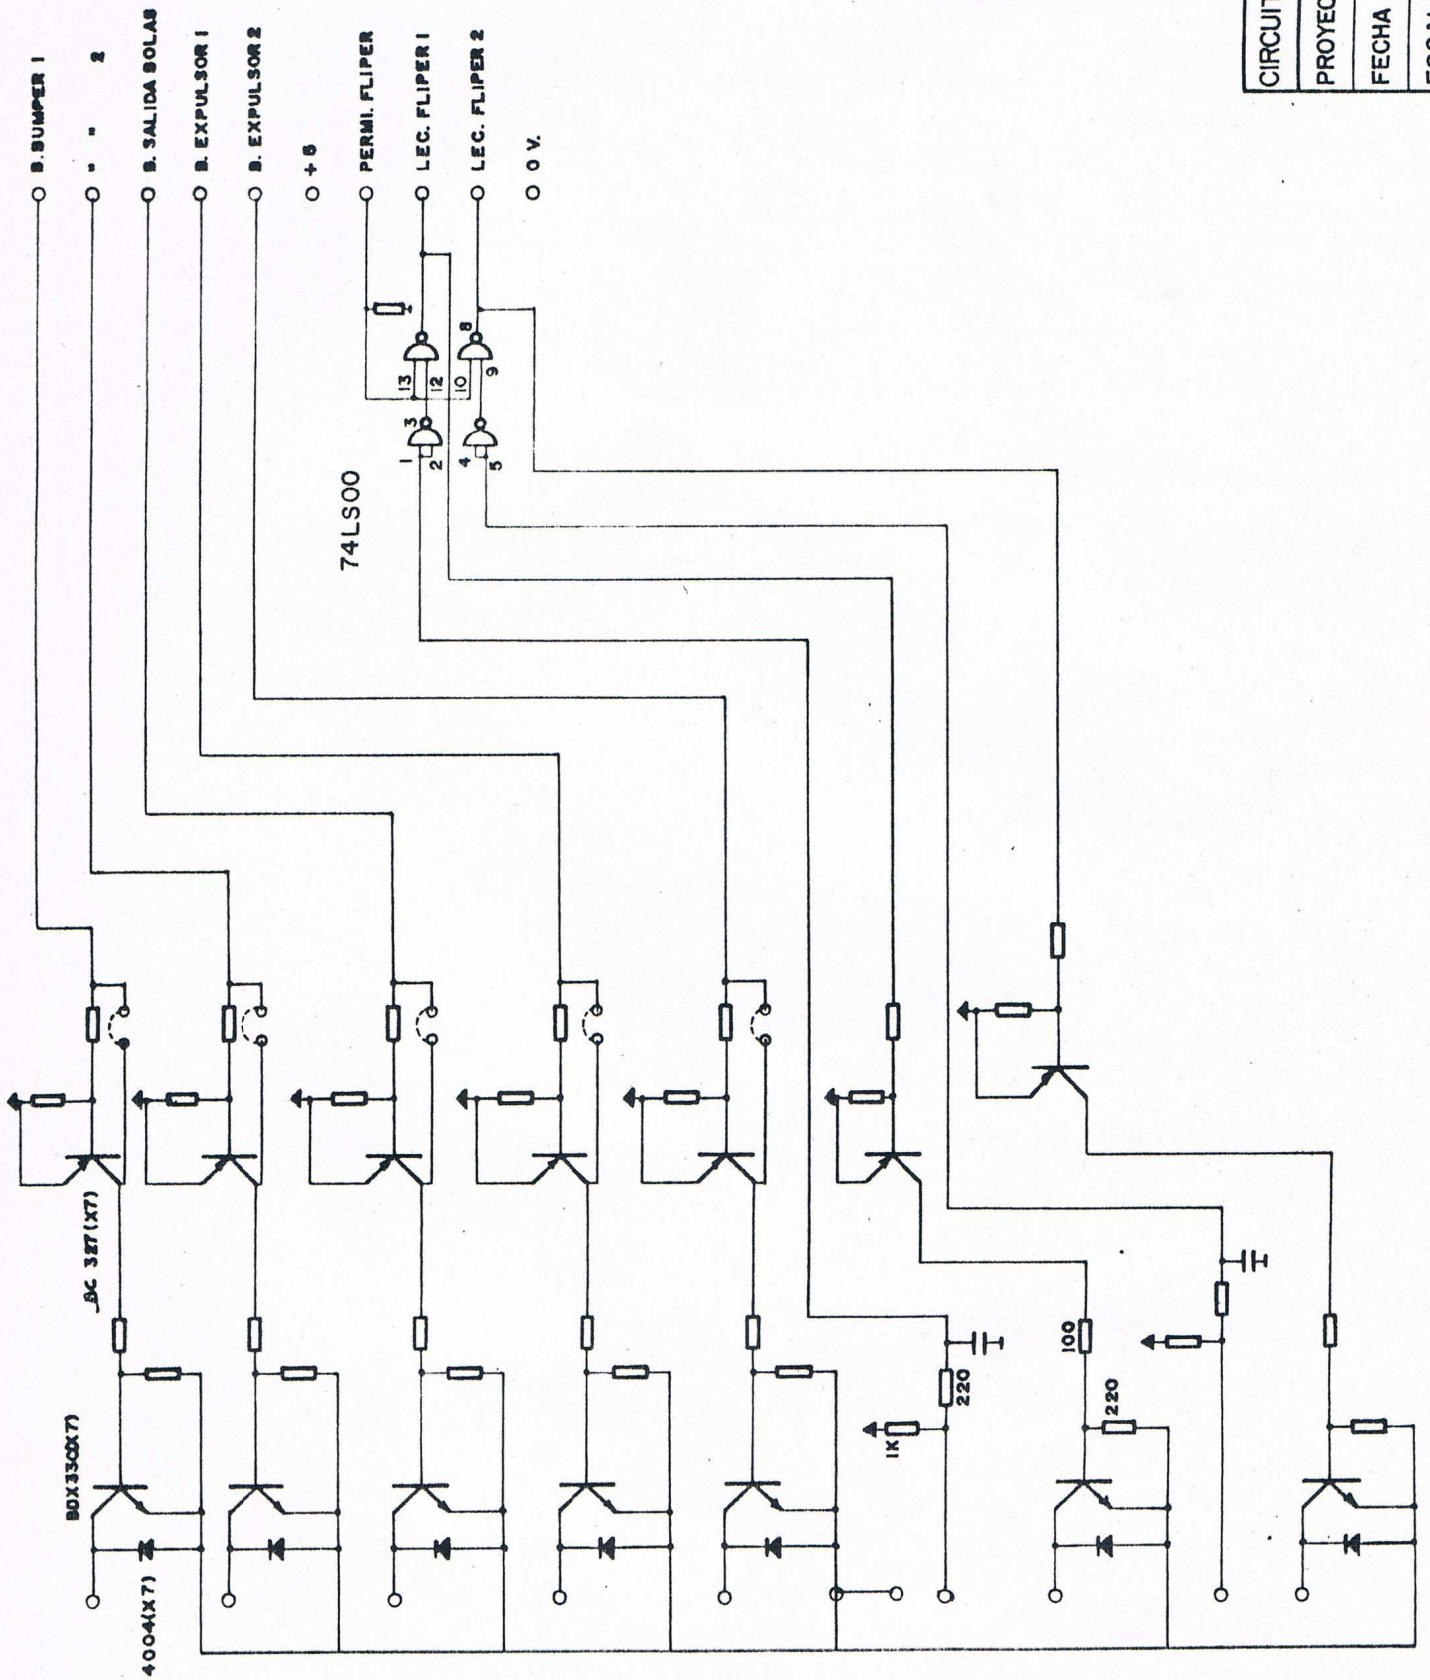

IDSA - PIN-BALL

MANUAL DE SERVICIO

mantenimiento

IDEAS Y DISEÑOS, S.A.

IDSA

PIN-BALL Ref.VI

FECHA 31-4-85

CIRCUITO IMP PARA PIN-BALL	
PROYECTO	105A
FECHA	28-5-85
ESCALA	1/1
MODELO	VI-101

CONTEO DE BOLAS

CIRCUITO IMPRESA P1M-5	
PROYECTO	10SA
FECHA	28-5-0
ESCALA	
MODELO	VI

5

UNIDAD DE BONOS
UNIDAD DE LOTERIA

VI-104

NOTA.

C4 SOLO UNIDAD DE LOTERIA
C6 SOLO " - BONOS

CIRCUITO IMP. PARA PIN-BALL	
PROYECTO	IDSA
FECHA	29-5-85
ESCALA	
MODELO	VI-104

6

7

CIRCUITO IMP PARA P/N-BALL	
PROYECTO	IDSA
FECHA	29-5-85
ESCALA	
MODELO	VI-103

8

CIRCUITO INT. PARA PIN-BALL	
PROYECTO	IDSA
FECHA	20-5-85
ESCALA	

6

PROYECTO	800
FECHA	2-1-68
ELABORADO	...
REVISADO	...
APROBADO	...