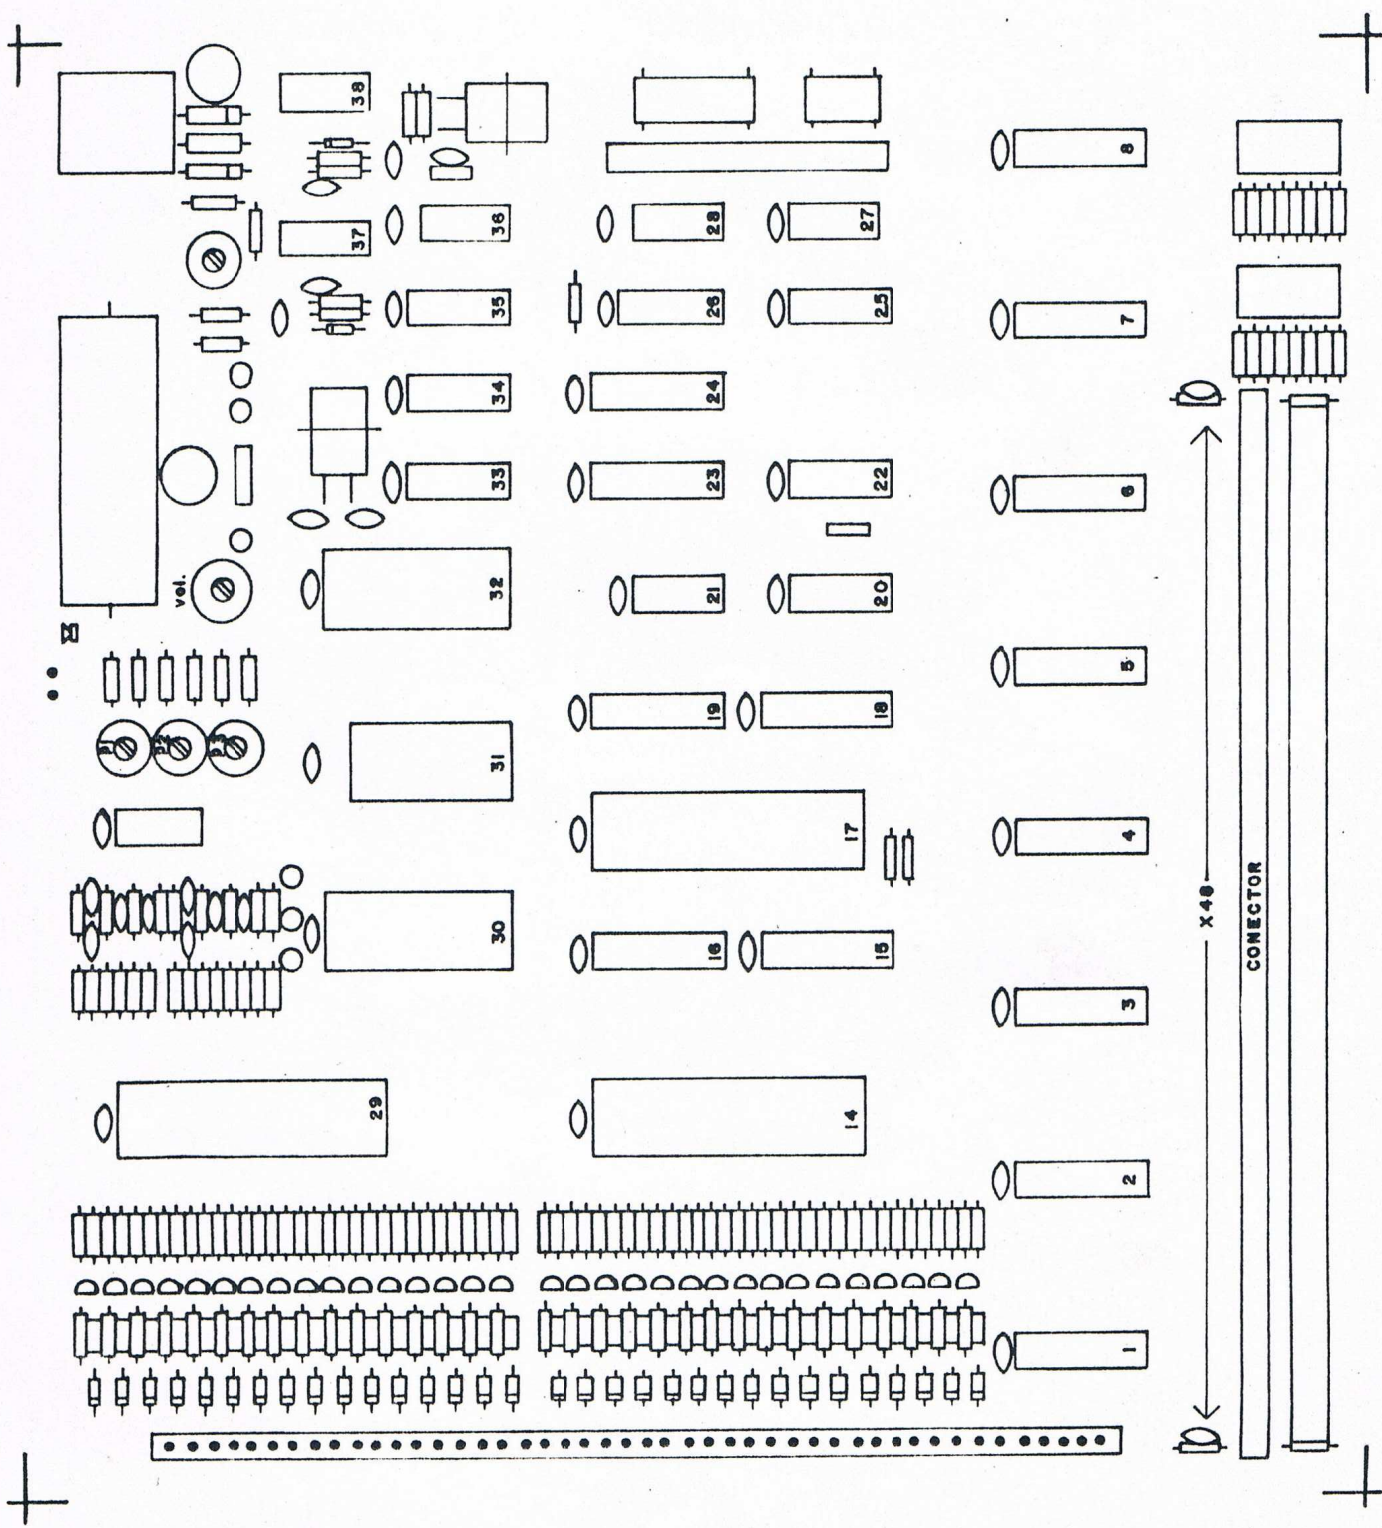

IDSA - PIN-BALL

MANUAL DE SERVICIO

mantenimiento

IDEAS Y DISEÑOS, S.A.

IDSA

PIN-BALL Ref.VI

FECHA 31-4-85

CIRCUITO IMP PARA PIN-BALL	
PROYECTO	105A
FECHA	28-5-85
ESCALA	1/1
MODELO	VI-101

CONTEO DE BOLAS

CIRCUITO IMPRESA P1M-5	
PROYECTO	10SA
FECHA	28-5-0
ESCALA	
MODELO	VI

5

UNIDAD DE BONOS
UNIDAD DE LOTERIA

VI-104

NOTA.

C4 SOLO UNIDAD DE LOTERIA
C6 SOLO " - BONOS

CIRCUITO IMP. PARA PIN-BALL	
PROYECTO	IDSA
FECHA	29-5-85
ESCALA	
MODELO	VI-104

6

7

CIRCUITO IMP PARA P/N-BALL	
PROYECTO	IDSA
FECHA	29-5-85
ESCALA	
MODELO	VI-103

8

CIRCUITO INT. PARA PIN-BALL	
PROYECTO	IDSA
FECHA	20-5-85
ESCALA	

6

PROYECTO	800
FECHA	2-1-68
ELABORADO	...
REVISADO	...
APROBADO	...