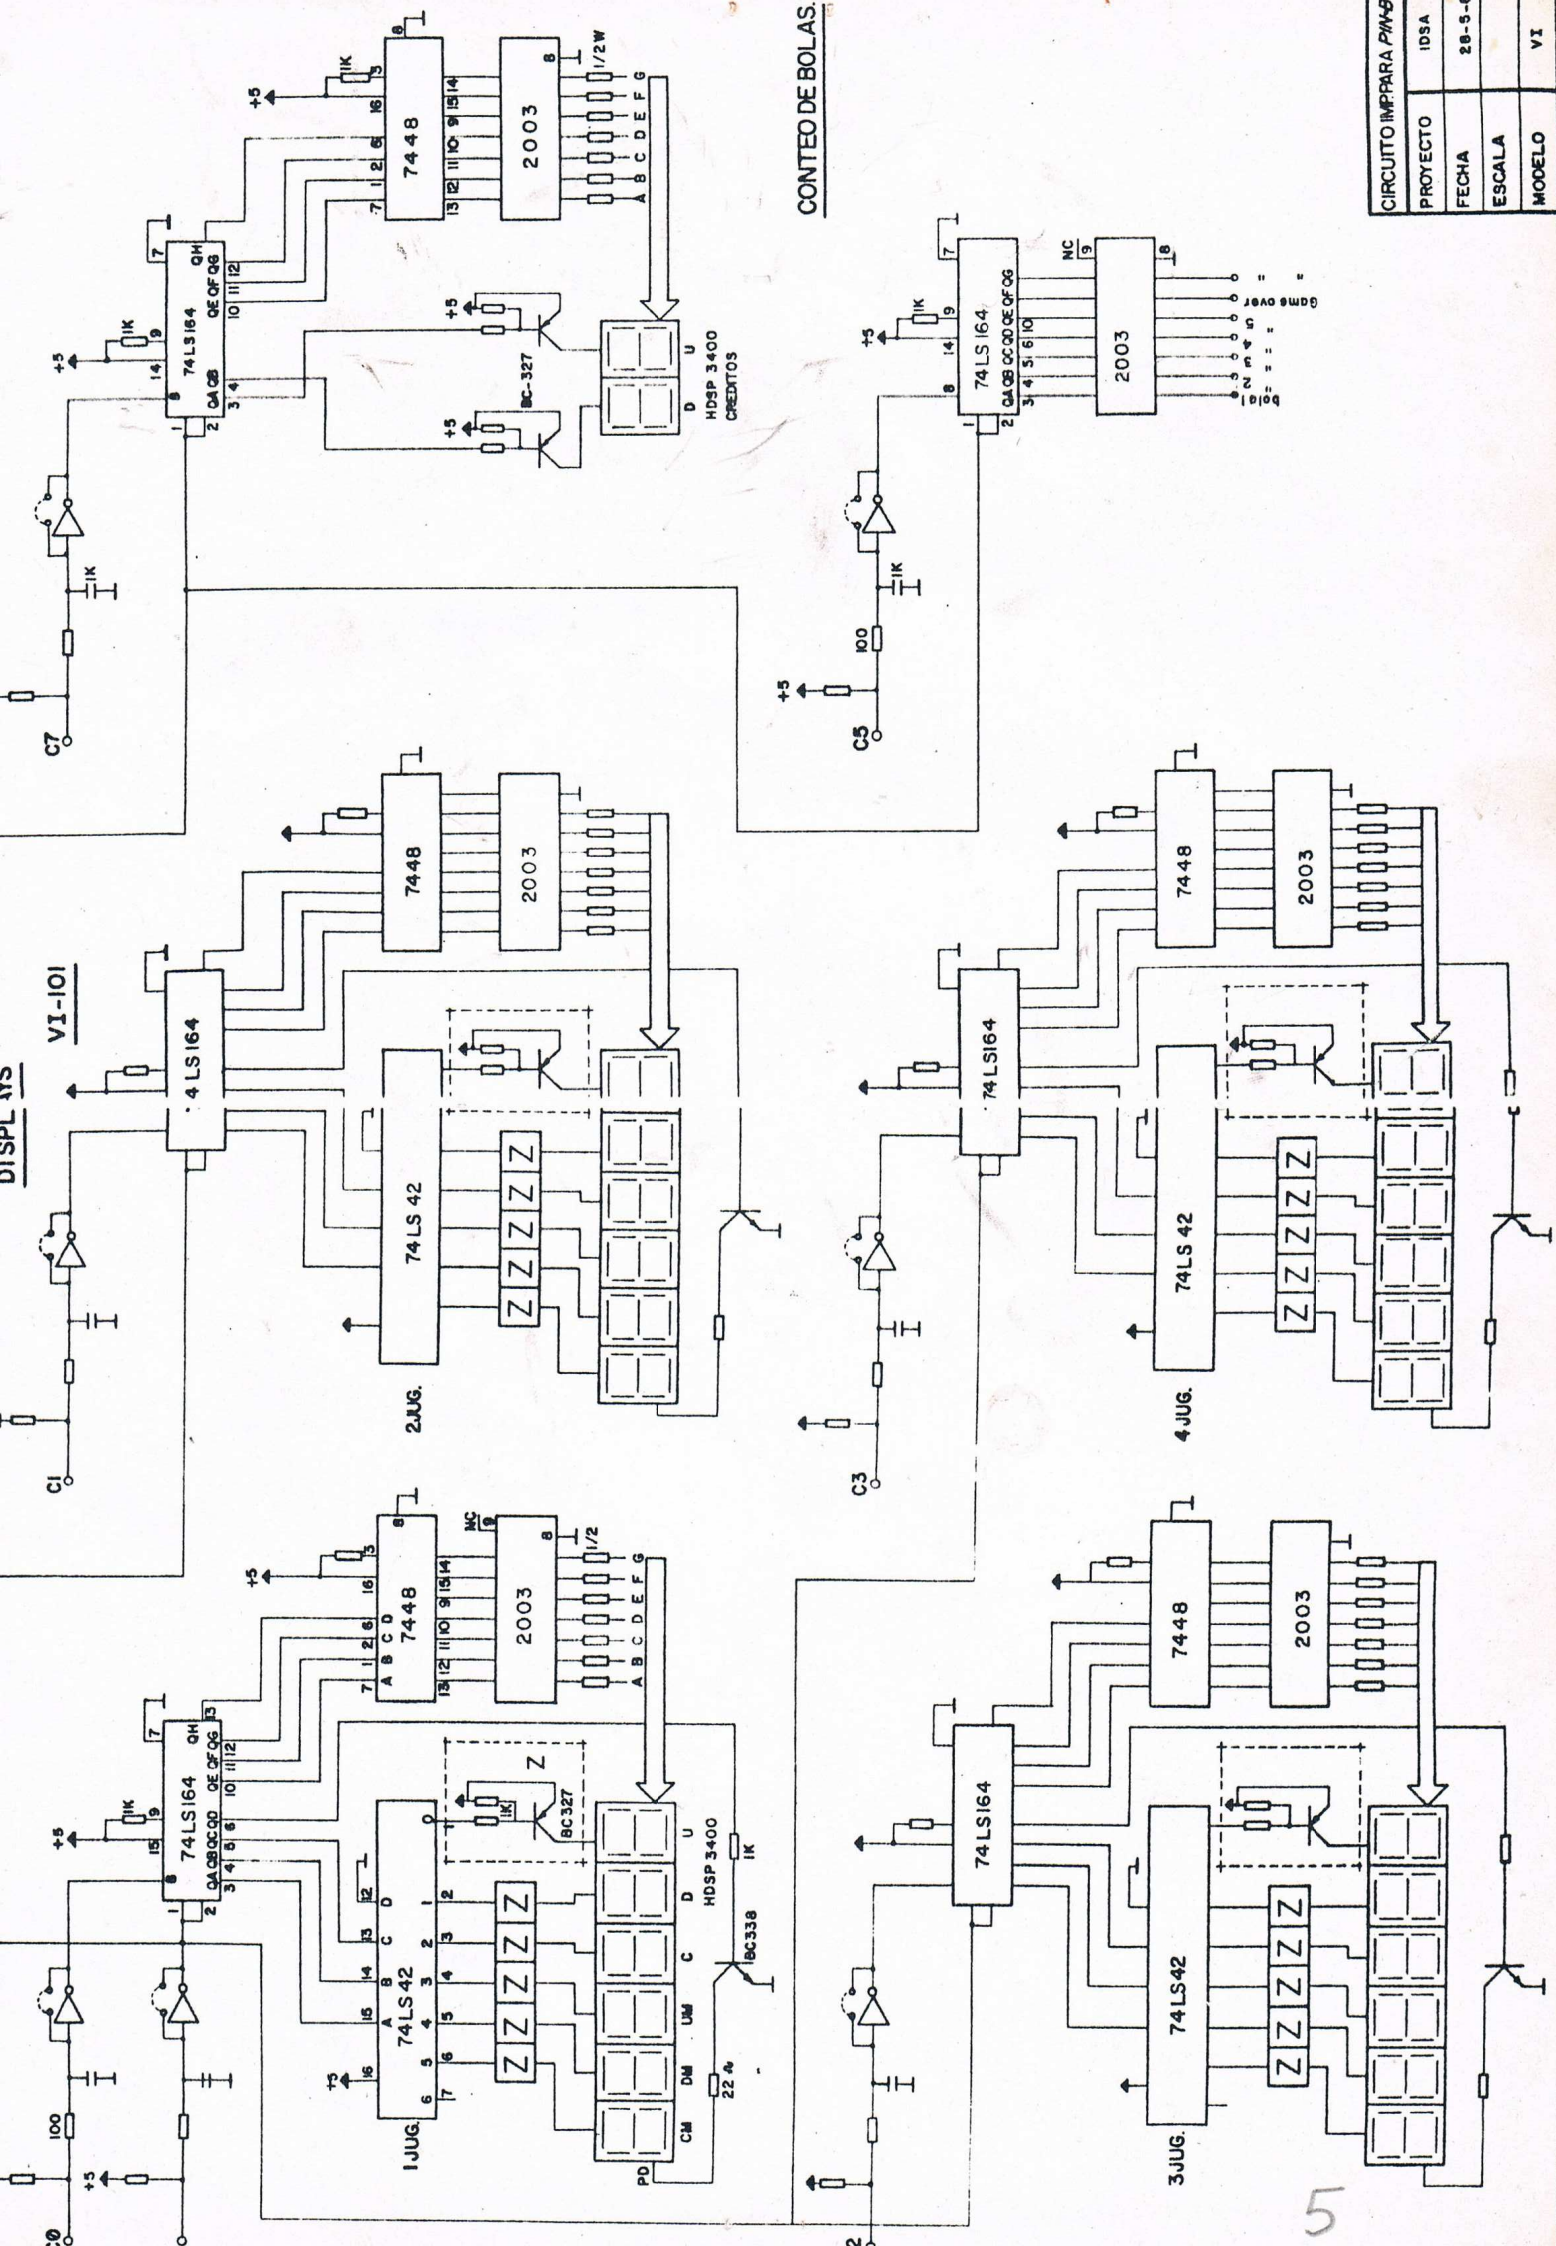

IDSA - PIN-BALL

MANUAL DE SERVICIO

mantenimiento

IDEAS Y DISEÑOS, S.A.

IDSA

PIN-BALL Ref.VI

FECHA 31-4-85

CIRCUITO IMP PARA PIN-BALL	
PROYECTO	105A
FECHA	28-5-85
ESCALA	1/1
MODELO	VI-101

CONTEO DE BOLAS

CIRCUITO IMPRESA P1M-5	
PROYECTO	10SA
FECHA	28-5-0
ESCALA	
MODELO	VI

5

UNIDAD DE BONOS
UNIDAD DE LOTERIA

VI-104

NOTA.

C4 SOLO UNIDAD DE LOTERIA
C6 SOLO " - BONOS

CIRCUITO IMP. PARA PIN-BALL	
PROYECTO	IDSA
FECHA	29-5-85
ESCALA	
MODELO	VI-104

6

7

CIRCUITO IMP PARA P/N-BALL	
PROYECTO	IDSA
FECHA	29-5-85
ESCALA	
MODELO	VI-103

8

CIRCUITO INT. PARA PIN-BALL	
PROYECTO	IDSA
FECHA	20-5-85
ESCALA	

6

PROYECTO	800
FECHA	2-1-68
ELABORADO	...
REVISADO	...
APROBADO	...