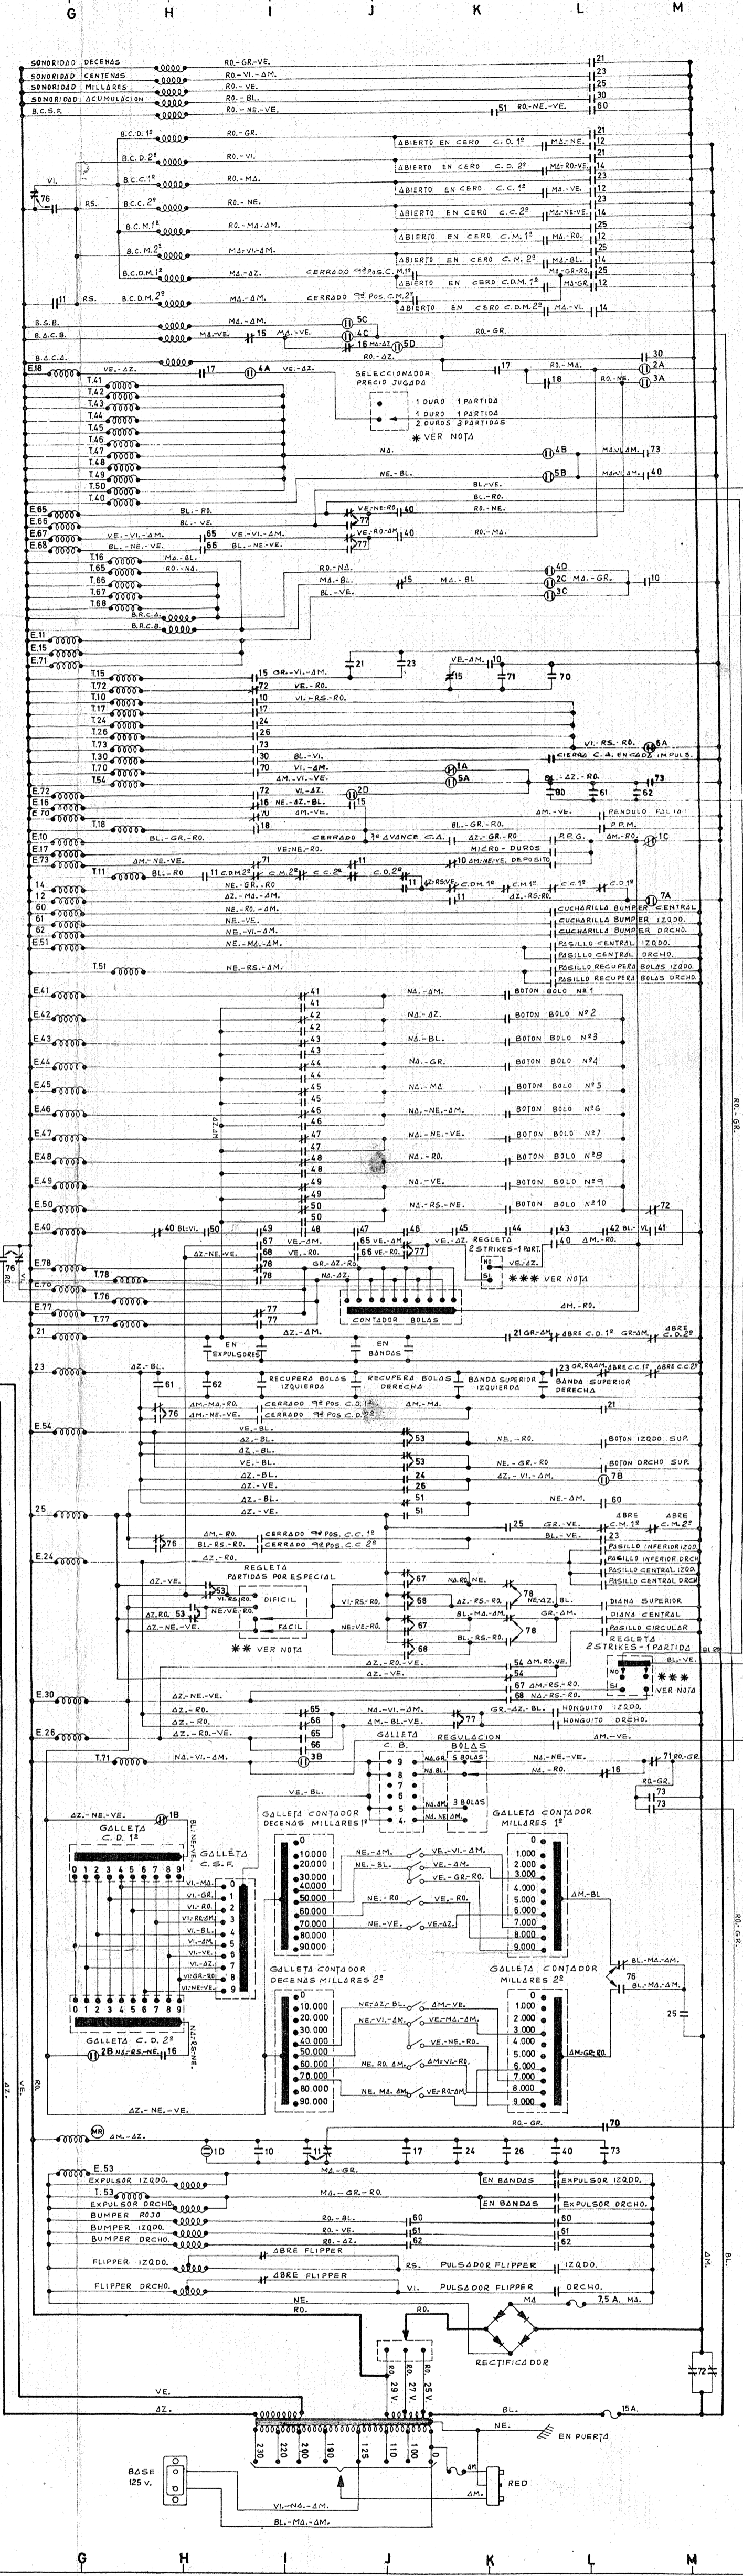

Nº CIRCUITOS	FUNCION
10	PUERTA EN MARCHA
11	AUXILIAR PUESTA CERO C.V.D.
12	AUXILIAR 2º JUGADOR
13	2º JUGADOR
14	DUROS
15	AUXILIAR DUROS
16	FOLIO
17	FINAL PARTIDA
18	CORTA TENSIÓN
19	SALIDA BOLOS
20	PUERTA A CERO C.V.D. 1º JUGADOR
21	PUERTA A CERO C.V.D. 2º JUGADOR
22	10 PUNTOS
23	100 PUNTOS
24	500 PUNTOS
25	1.000 PUNTOS
26	5.000 PUNTOS
27	PARTIDAS
28	CONTROL C.V.D. 1º, 2º JUGADOR
29	STRIKE
30	BOLO Nº 1
31	BOLO Nº 2
32	BOLO Nº 3
33	BOLO Nº 4
34	BOLO Nº 5
35	BOLO Nº 6
36	BOLO Nº 7
37	BOLO Nº 8
38	BOLO Nº 9
39	BOLO Nº 10
40	DIANETIVO BUMPER ROJO
41	INVERSOR PARA ESPECIAL
42	PASILLO CENTRAL
43	BUMPER CENTRAL
44	BUMPER IZQUIERDO
45	BUMPER DERECHO
46	1º STRIKE 1º JUGADOR
47	1º STRIKE 2º JUGADOR
48	2º STRIKE 1º JUGADOR
49	2º STRIKE 2º JUGADOR
50	CONTROL 1º, 2º JUGADOR STRIKE
51	CONTROL 1º, 2º JUGADOR STRIKE

-ABREVIATURAS-		
B.C.D.	BOBINA CONTADOR DECENAS	
B.C.C.	BOBINA CONTADOR CENTENAS	
B.C.M.	BOBINA CONTADOR MILLARES	
B.C.M.	BOBINA CONTADOR DECENAS DE MILLAR	
B.C.S.F.	BOBINA CONTADOR SECUENCIA FINAL	
B.A.C.A.	BOBINA AVANCE CONTADOR ACUMULADOR	
B.A.C.B.	BOBINA AVANCE CONTADOR BOLAS	
B.R.C.B.	BOBINA RETROCESO CONTADOR BOLAS	
B.S.B.	BOBINA SOLIDA DE BOLAS	
P.P.M.	PULSADOR PUESTA EN MARCHA	
P.P.G.	PULSADOR PARTIDA GRATIS	
E.	ENCLAVE O ACTIVA (BALANCIÓN AMARILLO)	
T.	TRINQUETE O RECUPERACION (BALANCIÓN PLATEADO)	
M.R.	MOTOR REPETIDOR	

-COLORES-					
AM	AMARILLO	BL	BLANCO	MA	MARRÓN
AZ	AZUL	GR	GRIS	VA	NARANJA
RO	ROJO	VE	VERDE	NE	NEGRO
RS	ROSA	VI	VIOLETA		

-SIMBOLOS-		
(Symbol)	BOBINA NUCLEO FIJO (RELE)	
(Symbol)	BOBINA NUCLEO MOVIL (RELE CROMOMAN)	
(Symbol)	CIRCUITO ABIERTO	
(Symbol)	CIRCUITO CERRADO	
(Symbol)	CIRCUITO INVERSOR	
(Symbol)	DOBLE CIRCUITO ABIERTO	
(Symbol)	EN MOTOR REPETIDOR	
(Symbol)	RELE DE ENCLAVE	
(Symbol)	RELE SENCILLO	

NOTA: LOS CIRCUITOS MARCADOS CON * REFERENCEN A LA MISMA GALLETA. ** REFERENCEN A LA MISMA GALLETA. *** REFERENCEN A LA MISMA GALLETA.

REPRESENTACION ESQUEMATICA CON LA MAQUINA PUESTA A CERO, ESTANDO DESCONECTADA DE LA RED.