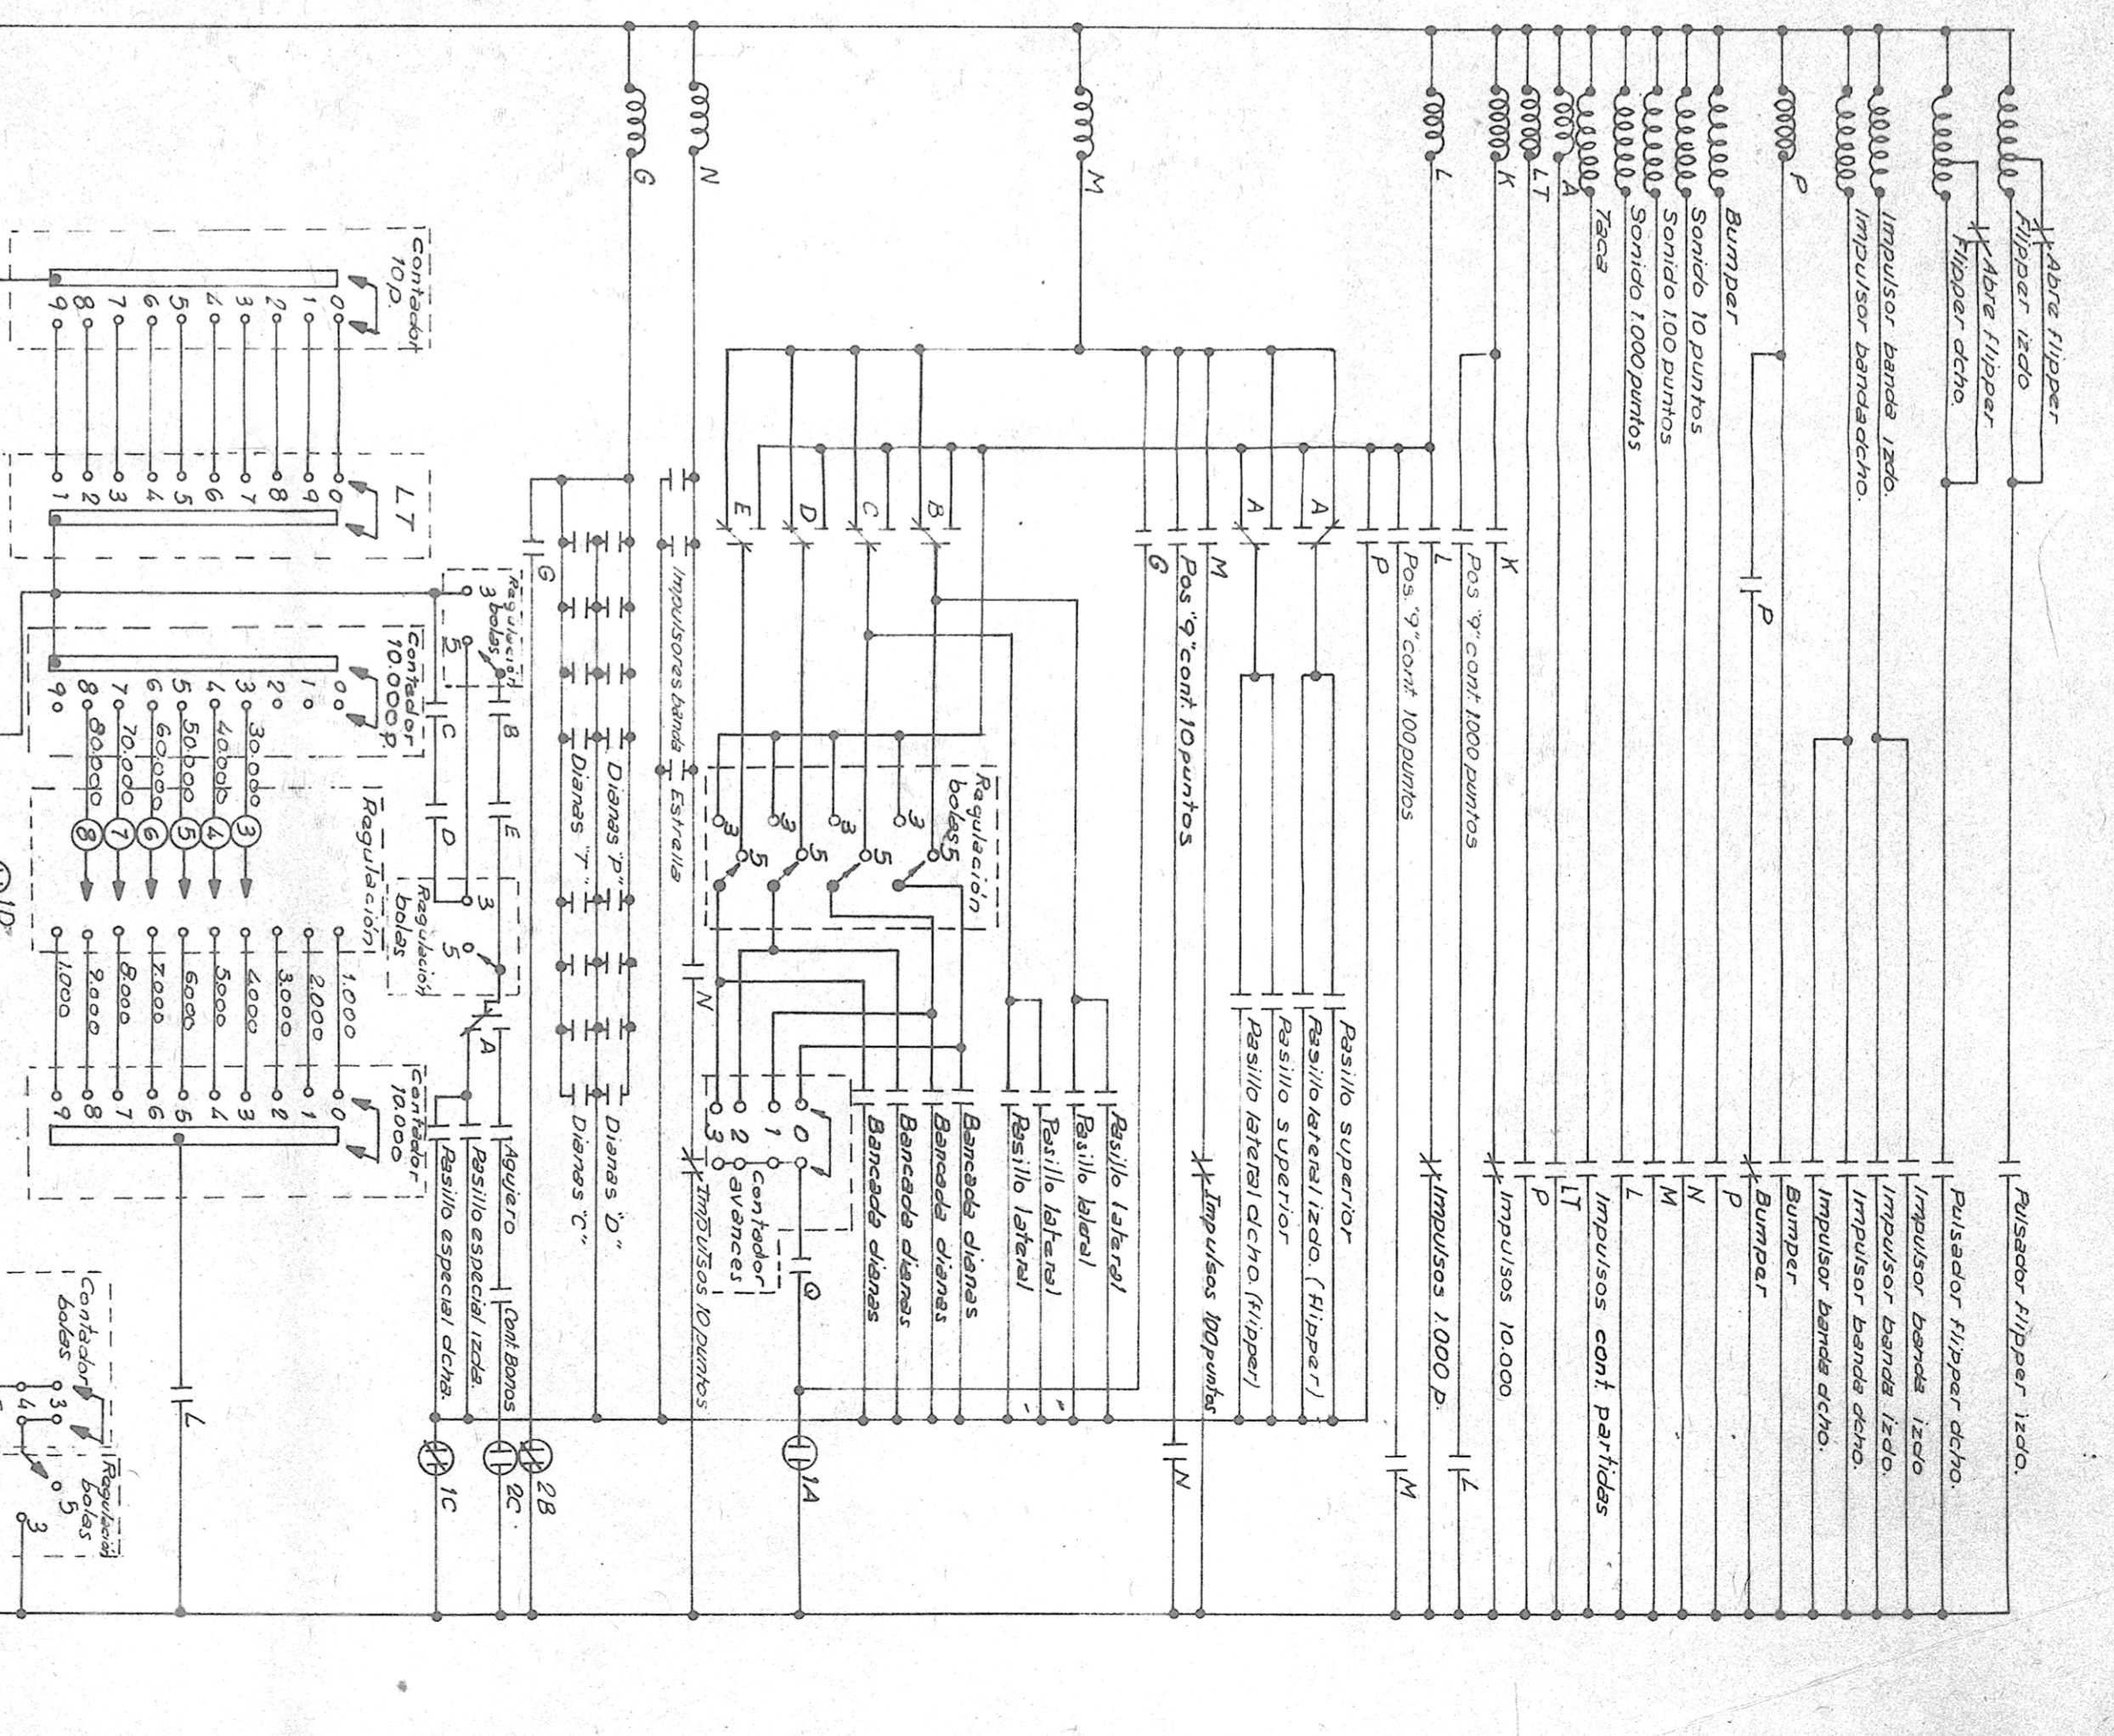

RELES

Situación en el esquema	Situación en la máquina	Tipo de bobina	GRUPOS	SERVICIO
E-2	A	9.500	CCCCC	Alternativo
E-7	B	13.500	AAAAA	Serie "Pecas"
E-7	C	13.500	AAAAA	Serie "Trebolles"
E-7	D	13.500	AAAAA	Serie "Diamantes"
E-7	E	13.500	AAAAA	Serie "Corazones"
E-4	G	9.500	AAAAA	500 puntos
E-7	H	9.500	AAAAA	Tarjetas bonos
E-2	K	9.500	AAAAA	1000 puntos
E-2	L	9.500	AAAAA	10000 puntos
E-3	M	9.500	AAAAA	Letrera
E-5	N	9.500	AAAAA	10 puntos
E-2	O	9.500	AAAAA	Salida de bolas
E-5	P	9.500	AAAAA	Bumper
E-1	Q	3.000	AAAAA	Puntos por combinación
D-4	R	13.500	AAAAA	Corte corriente
E-8	S	9.500	AAAAA	Puesta en marcha
E-8	T	9.500	AAAAA	Puesta en marcha
E-6	V	9.500	AAAAA	Puesta a cero
E-7	VR	9.500	AAAAA	Conductores
E-8	W	9.500	AAAAA	Manejador
E-X	X	9.500	AAAAA	Auxiliar manejador

BOBINAS DE NUCLEO MOVL

COLOR	SERVICIO
Azul	Retraso cont. bolas, Taca Impulsor agujero y banda
Amarilla	Abance contadores, Impulsor salida de bolas
Venda	Flippers
Roja	Bumpers
Bianca	Sonidos de tarjets
Marón	Puesta a cero bancadas de diamas