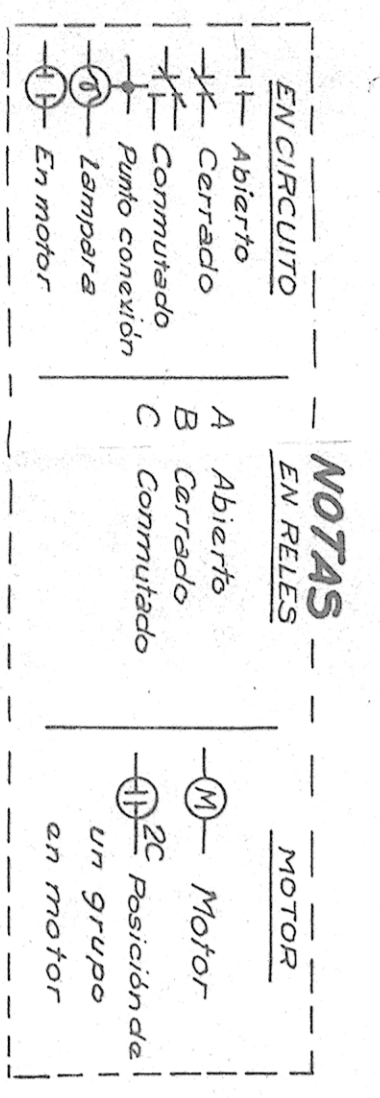

RELES

Situación en el esquema	Situación en la máquina	Tipo de bobina	GRUPOS	SERVICIO
E-2	A	9.500	CCCCC	Alternativo
E-7	B	13.500	AAAAA	Serie "Pecas"
E-7	C	13.500	AAAAA	Serie "Trebolles"
E-7	D	13.500	AAAAA	Serie "Diamantes"
E-7	E	13.500	AAAAA	Serie "Corazones"
E-4	G	9.500	AAAAA	500 puntos
E-7	H	9.500	AAAAA	Tarjetas bonos
E-2	K	9.500	AAAAA	1000 puntos
E-2	L	9.500	AAAAA	10000 puntos
E-3	M	9.500	AAAAA	Letrera
E-5	N	9.500	AAAAA	10 puntos
E-2	O	9.500	AAAAA	Salida de bolas
E-5	P	9.500	AAAAA	Bumper
E-1	Q	3.000	AAAAA	Puntos por combinación
D-4	R	13.500	AAAAA	Corte corriente
E-8	S	9.500	AAAAA	Puesta en marcha
E-8	T	9.500	AAAAA	Puesta en marcha
E-6	V	9.500	AAAAA	Puesta a cero
E-7	VR	9.500	AAAAA	Conductores
E-8	W	9.500	AAAAA	Manejador
E-X	X	9.500	AAAAA	Auxiliar manejador

BOBINAS DE NUCLEO MOVL

COLOR	SERVICIO
Azul	Retraso cont. bolas, Taca Impulsor agujero y banda
Amarilla	Abance contadores, Impulsor salida de bolas
Venda	Flippers
Roja	Bumpers
Bianca	Sonidos de tarjets
Marón	Puesta a cero bancadas de diamas