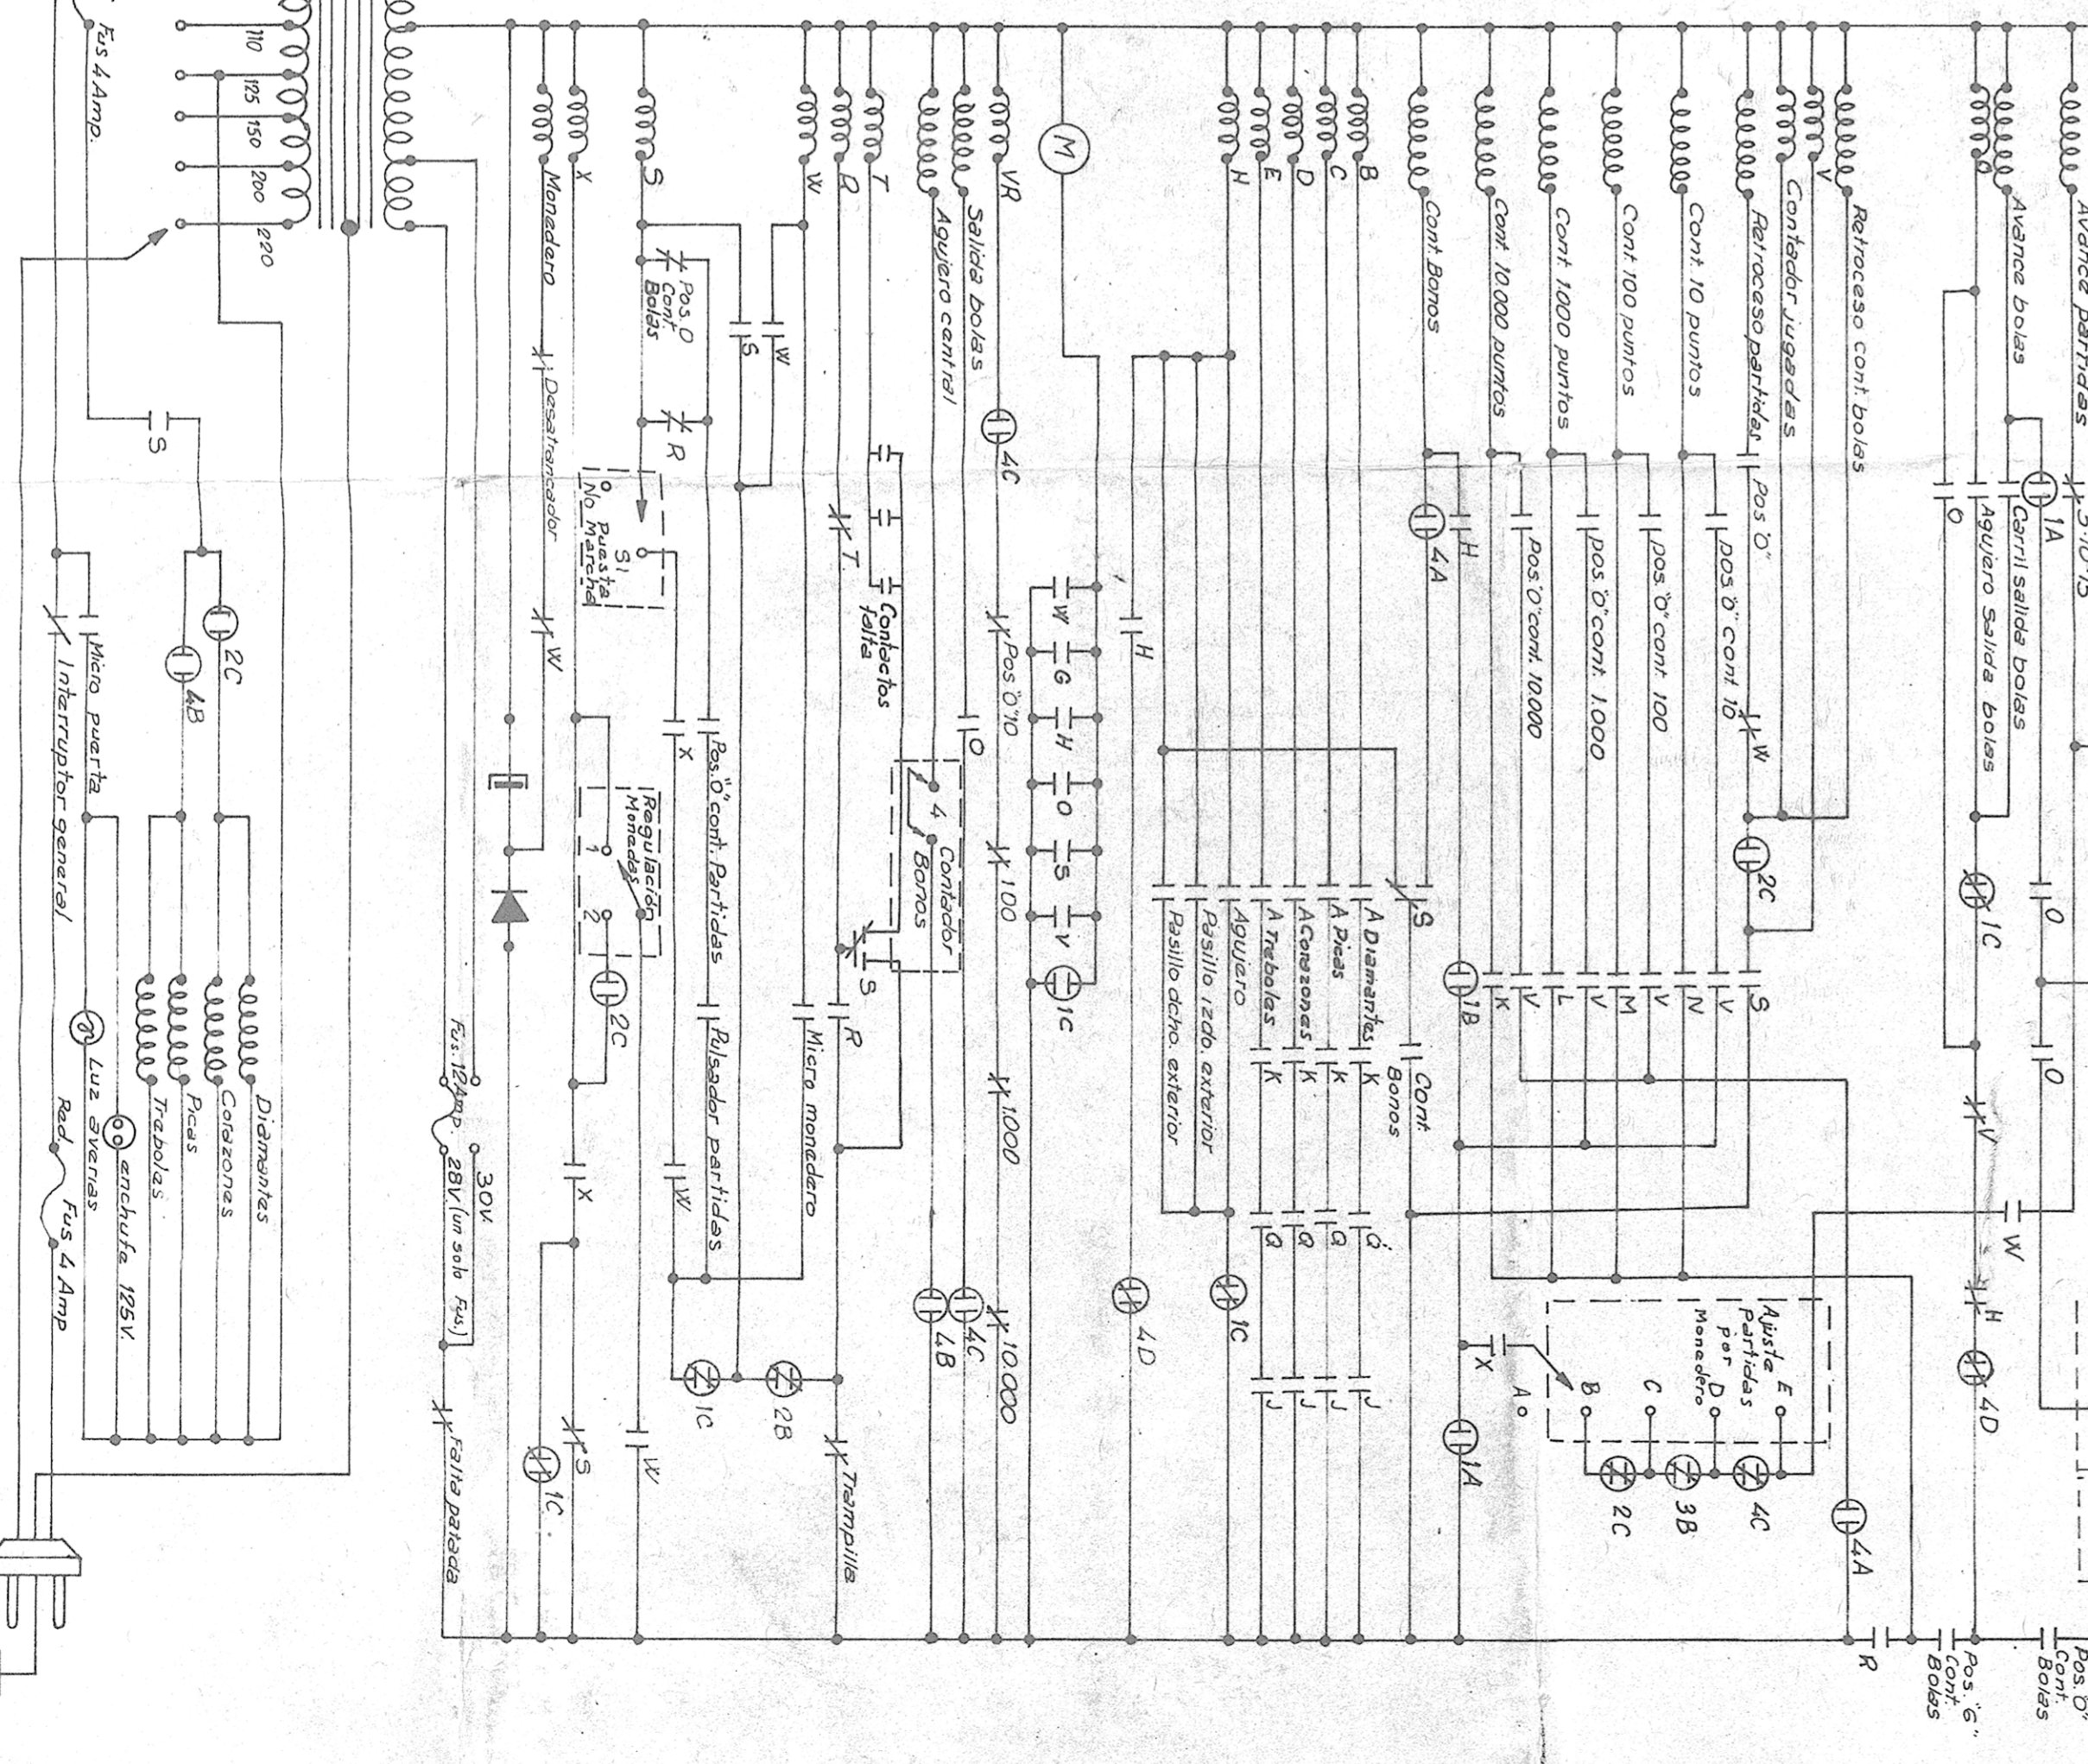

RELES

Situación en el esquema	Situación en la máquina	Tipo de bobina	GRUPOS	SERVICIO
E-2	A	9.500	CCCCC	Alternativo
E-7	B	13.500	AAAAA	Serie "Pecas"
E-7	C	13.500	AAAAA	Serie "Trebolles"
E-7	D	13.500	AAAAA	Serie "Diamantes"
E-7	E	13.500	AAAAA	Serie "Corazones"
E-4	G	9.500	AAAAA	500 puntos
E-7	H	9.500	AAAAA	Tarjetas bonos
E-2	K	9.500	AAAAA	1000 puntos
E-2	L	9.500	AAAAA	10000 puntos
E-3	M	9.500	AAAAA	Letrera
E-5	N	9.500	AAAAA	10 puntos
E-2	O	9.500	AAAAA	Salida de bolas
E-5	P	9.500	AAAAA	Bumper
E-1	Q	3.000	AAAAA	Puntos por combinación
D-4	R	13.500	AAAAA	Corte corriente
E-8	S	9.500	AAAAA	Puesta en marcha
E-8	T	9.500	AAAAA	Puesta en marcha
E-6	V	9.500	AAAAA	Puesta a cero
E-7	VR	9.500	AAAAA	Conductores
E-8	W	9.500	AAAAA	Manejador
E-X	X	9.500	AAAAA	Auxiliar manejador

BOBINAS DE NUCLEO MOVL

COLOR	SERVICIO
Azul	Retraso cont. bolas, Taca Impulsor agujero y banda
Amarilla	Abance contadores, Impulsor salida de bolas
Venda	Flippers
Roja	Bumpers
Bianca	Sonidos de tarjets
Marón	Puesta a cero bancadas de diamas

GOMAS

Nº	1	1½	2	3	4½
	1	2	2	2	4

PETACO SA.

KING GAME 1029

10-12-73

Repagados

DE NOMINACION